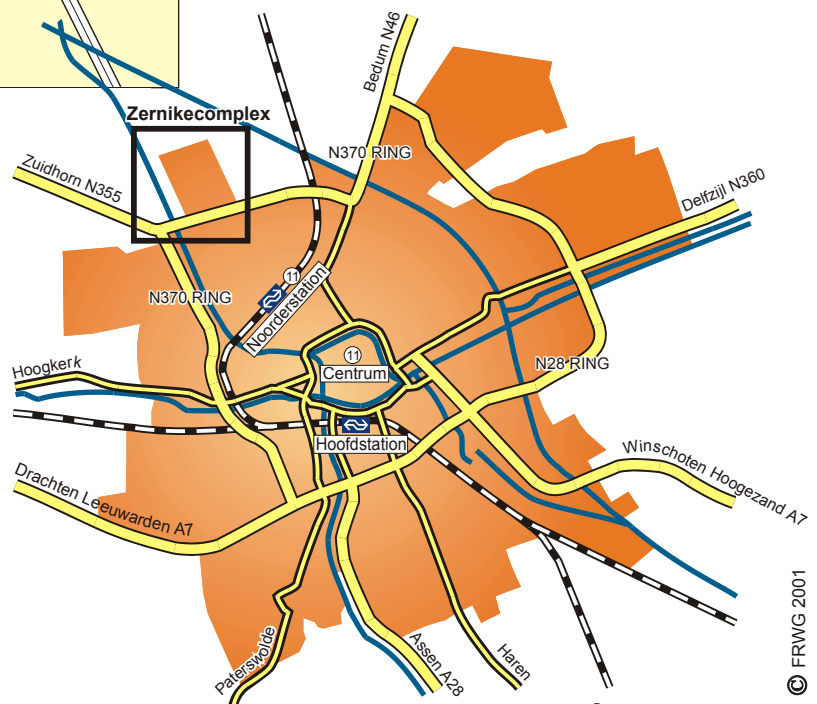

Bereikbaar met:

Openbaar Vervoer (tot eindhalte)

⑮ NS-Centraal - Zernike ± 10 min.

① NS-Centraal - Grote Markt (centrum)
- Station Noord - Zernike ± 10 min.

Auto

Drachten, Assen:

N370 Ring Groningen, richting Bedum,
afslag Zernikecomplex.

Hoogezand, Delfzijl:

N28 Ring Groningen eerst richting
Delfzijl, daarna N28 richting Zuidhorn,
afslag Zernikecomplex.

Parkeren: volg de verwijsborden

⑮ nummer buslijn

1000 m