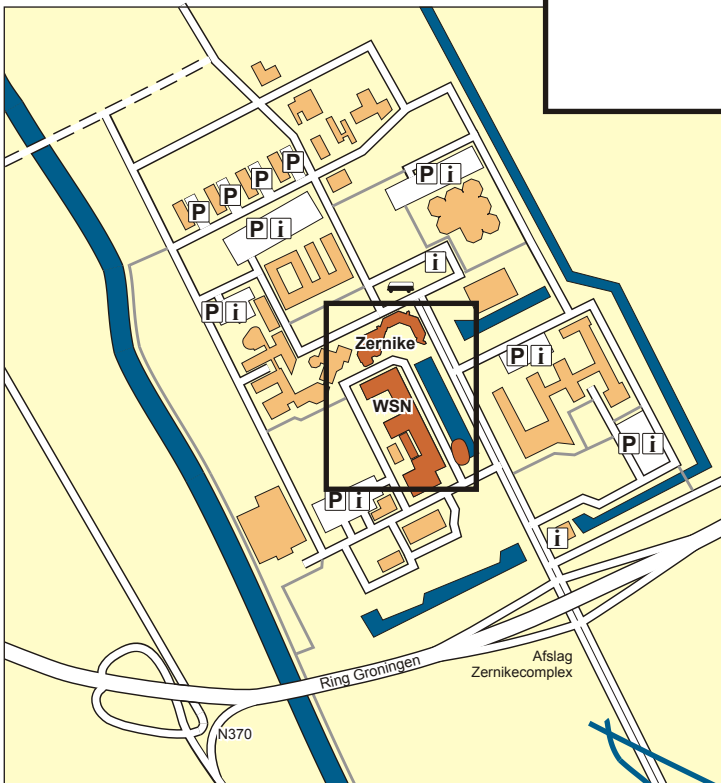

Bereikbaar met:

Openbaar Vervoer (tot eindhalte)

⑮ NS-Centraal - Zernike ± 10 min.

① NS-Centraal - Grote Markt (centrum)
- Station Noord - Zernike ± 10 min.

Auto

Drachten, Assen:

N370 Ring Groningen, richting Bedum,
afslag Zernikecomplex.

Hoogezand, Delfzijl:

N28 Ring Groningen eerst richting
Delfzijl, daarna N28 richting Zuidhorn,
afslag Zernikecomplex.

Parkeren: volg de verwijsborden

⑮ nummer buslijn

1000 m